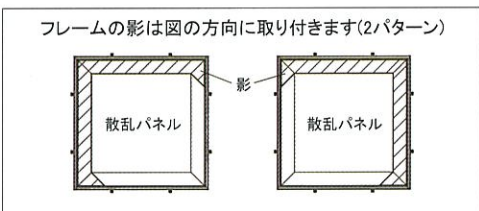

リモコン切替タイプ

- ・昼・朝/夕・夜シーン切替可能
- ・フレーム部、段調光切替(100→75→50%)
- ・専用リモコン付

※フレーム部の段調光切替は昼シーンのみです。
 ※取付が高い場合(概ね4m以上)、リモコン信号が届きにくくなります。ご注意ください。

専用リモコン(同梱) RZS-X01

スケジュール制御タイプ

- ・昼~朝/夕~夜のスケジュール制御可能
 - ・フレーム部、連続調光(5~100%)
 - ・専用制御機器と組合せて複数台の器具をスケジュール制御運転可能
 - ・散乱パネルを消灯させフレーム部のみの発光(昼消灯)が可能
- ※フレーム部の連続調光は昼と昼消灯シーンのみです。