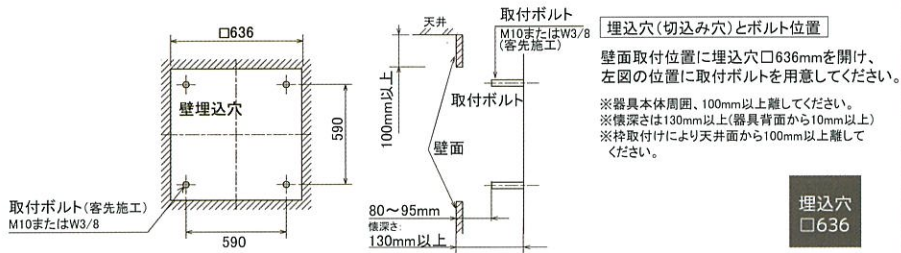

リモコン切替タイプ

- ・昼・朝/夕・夜シーン切替可能
- ・フレーム部、段調光切替(100→75→50%)
- ・専用リモコン付

※フレーム部の段調光切替は昼シーンのみです。
 ※取付が高い場合(概ね4m以上)、リモコン信号が届きにくくなります。ご注意ください。

専用リモコン(同梱) RZS-X01

スケジュール制御タイプ

- ・昼~朝/夕~夜のスケジュール制御可能
 - ・フレーム部、連続調光(5~100%)
 - ・専用制御機器と組合せて複数台の器具をスケジュール制御運転可能
 - ・散乱パネルを消灯させフレーム部のみの発光(昼消灯)が可能
- ※フレーム部の連続調光は昼と昼消灯シーンのみです。