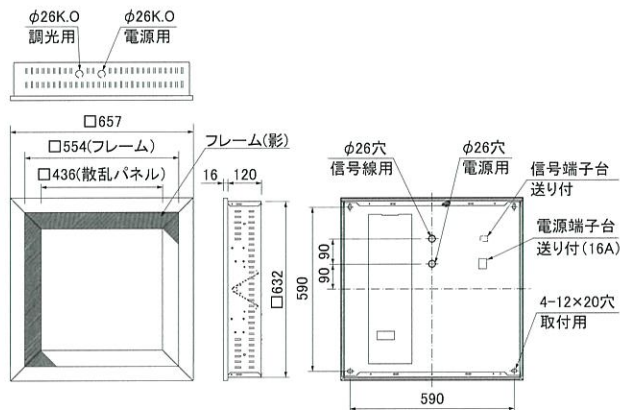

※外観・仕様は予告なく変更することがありますのでご了承ください。※開発中のため最終的な数値、取付については納入仕様書及び取扱説明書をご確認ください。

青空照明misolaについて
 もっと知りたい方はこちら

《青空照明misola紹介ページ》

<https://www.mitsubishielectric.co.jp/ldg/ja/lighting/products/fixture/misola/introduction.html>