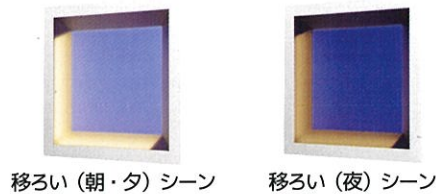

移ろい(朝・夕)シーン 移ろい(夜)シーン