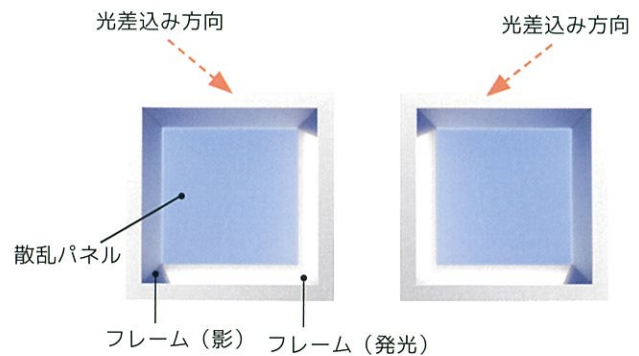

青空照明

misola

みそら

窓のない空間に待望の

壁埋込形が新登場

前面ガラスカバー付き

奥行き感と外とのつながりを演出

閉鎖的な空間に、再現性の高い青空のあかりが奥行き感や開放感をもたらします。

ベースダウンライト

misola 壁埋込形
+ベースダウンライト

misola 壁埋込形
+グリッド天井用

フレーム発光で光の自然な差込みを表現

散乱パネルが透き通った青空を表現、二方向によるフレームの発光と影が自然な差込みを演出します。

光の差込み方向は左右どちらの設置も可能

窓のような開放感を、様々な場所へ

自然な時間の流れと心地よさを演出し、屋外に面していない空間におすすめです。